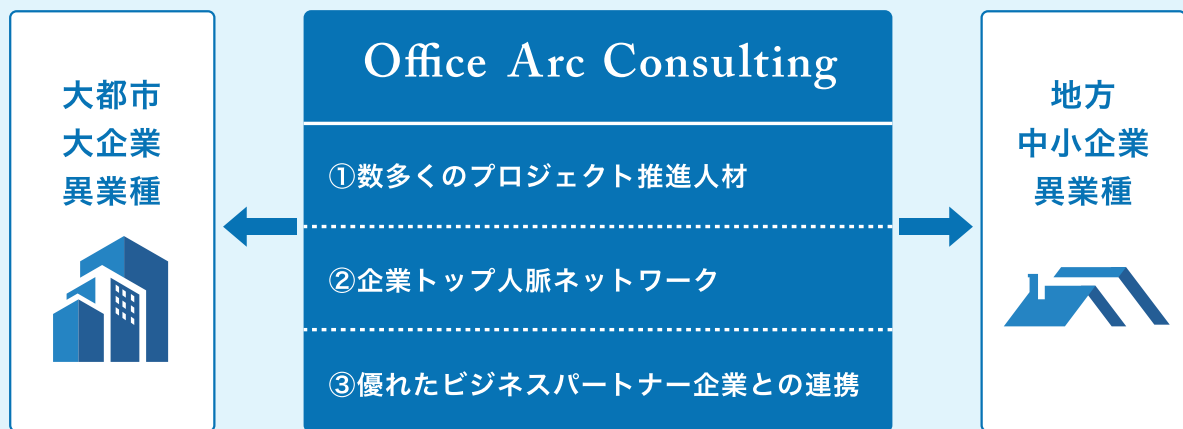

Office Arc Consulting

ビジネスをつなぐ 社会をつなぐ HUBコンサルティング会社

理念

オフィスアークコンサルティングは
人と企業の多様なネットワークを駆使してビジネスをつなぎ、
社会に新たな価値を作り出します。

会社概要

〒107-0062

東京都港区南青山1-3-1 パークアクシス青山一丁目タワー2406号

Tel:03-3475-5033

オフィスアークコンサルティング 代表:井上 幸夫

コンサルティングスタイル

1 マーケティング型コンサル:成功報酬型

まだ知られていない最新の商品・サービスを経営トップにダイレクトに届けるソリューションを行います。

2 チーム顧問型コンサル:固定報酬型

1人分の顧問料でオフィスアークプロデューサー全員の知見と人脈をフル活用してパートナーをサポートします。

コンサルティング領域

オフィス構築